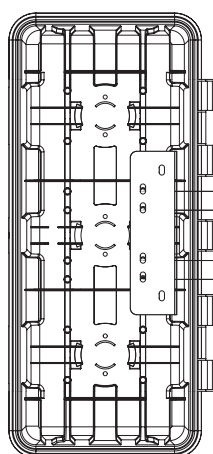

ADAMANT/REGON

SOPORTES

КРОНШТЕЙНЫ

Supporto in acciaio zincato a freddo

88041

Soporte de acero galvanizado en frío
Стальные крепления, холодное цинкование

Supporto in acciaio zincato a caldo

88042

Soporte de acero galvanizado en caliente
Стальные крепления, горячее цинкование

Cod.	88041-42
Fit for	Adamant/Regon
	3,0 kg
	3 mm

Regon 6-9-12 kg

Regon 6-9-12 kg

Adamant 6-6/9 kg