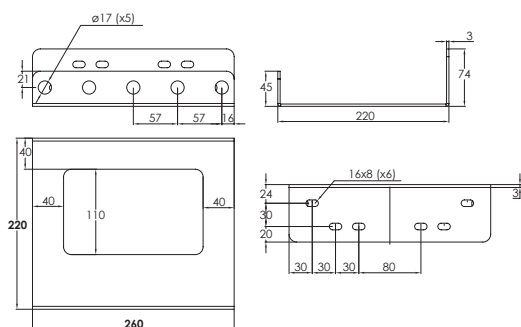

ADAMANT/REGON

SOPORTES

КРОНШТЕЙНЫ

Supporto in acciaio zincato a freddo

88041

Soporte de acero galvanizado en frío
Стальные крепления, холодное цинкование