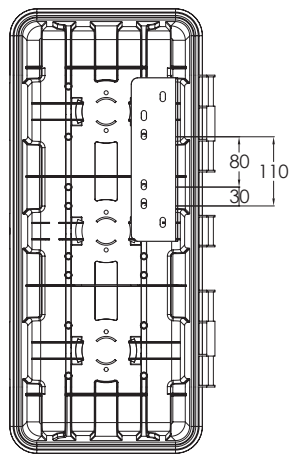

Soporte de acero galvanizado en caliente
Стальные крепления, горячее цинкование

Cod.	88041-42
Fit for	Adamant/Regon
	3,0 kg
	3 mm

Regon 6-9-12 kg

Regon 6-9-12 kg

Adamant 6-6/9 kg