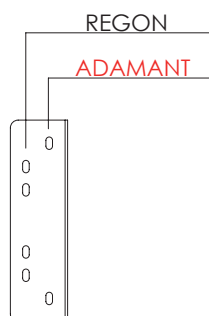

ADAMANT/REGON

SOPORTES

КРОНШТЕЙНЫ

Supporto in acciaio zincato a freddo

88041

Soporte de acero galvanizado en frío
Стальные крепления, холодное цинкование

Supporto in acciaio zincato a caldo

88042

Soporte de acero galvanizado en caliente
Стальные крепления, горячее цинкование

Cod.	88041-42
Fit for	Adamant/Regon
	3,0 kg
	3 mm

Regon 6-9-12 kg

Regon 6-9-12 kg

Adamant 6-6/9 kg