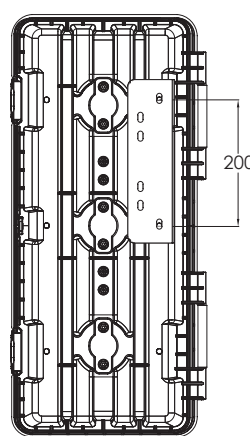

Soporte de acero galvanizado en caliente
Стальные крепления, горячее цинкование

Cod.	88041-42
Fit for	Adamant/Regon
	3,0 kg
	3 mm

Regon 6-9-12 kg

Regon 6-9-12 kg

Adamant 6-6/9 kg